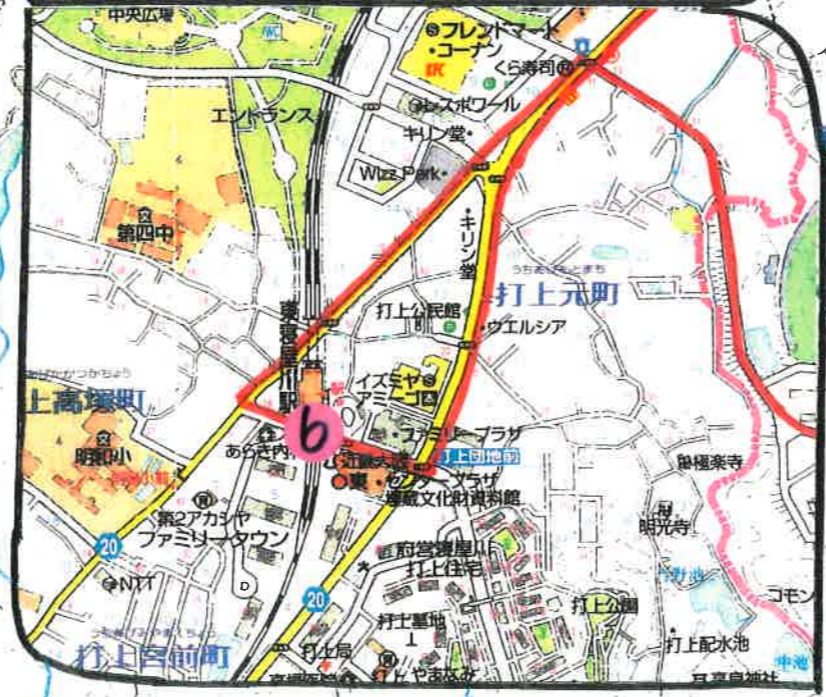

JR東寝屋川駅 周辺

星田西・星田・東寝屋川駅 方面
むらさき ワッペン